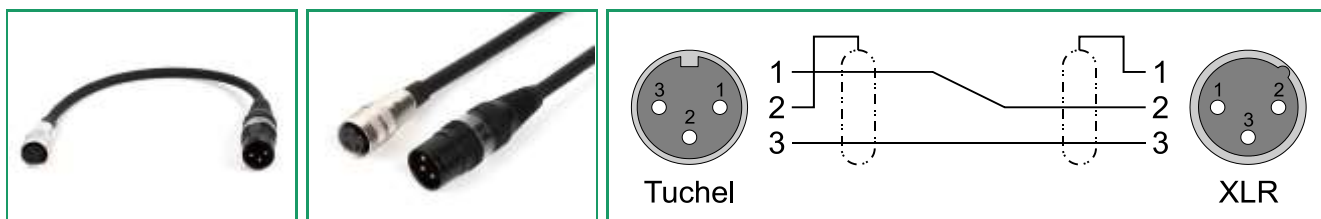

## Adapterkabel (Kleintuchel - XLR m.), schwarz, 0,25 m

araCABLE Smart Line  
SL-3KTF-3XM-BK-00,25

Artikel-Nr.: **16829**

Farbe: schwarz

Länge: 0,25 m

Stecker 1: DIN 41524/Binder Kleintuchel-Kabeldose (3 polig, weiblich)

Stecker 2: Hicon XLR-Stecker (3-polig, männlich)

Leitung: Sommer cable STAGE 22 Highflex (2 x 0,22 mm<sup>2</sup> + Cu-Wendelschirm)

Preiswertes Mikrofon-Adapterkabel für Bühne und Homestudio zum Anschluss älterer Vintage-Mikrofone mit Tuchel-Anschluss. Dieses Adapterkabel ist bezüglich seiner Verarbeitung und Qualitätssicherung nicht schlechter als unsere Premium- Adapterkabel der „Performance Line“. Deshalb können „China-Kabel“ hier noch nicht mal im Ansatz mithalten. Die Schirmung beträgt 99% und liegt somit deutlich höher als die vom Wettbewerb in dieser Kategorie angebotenen Kabel. Ein gutes Kabel also für Ihr Home-Studio und sogar für professionellen Einsatz.

### Kompatibilität:

Dieses Adapterkabel passt auf alle historischen Mikrofonen mit dem 3-poligem Kleintuchel-Anschluss. Nachfolgend eine Übersicht (Auszug) mit kompatiblen Mikrofonen:

AKG: D19, D190C

Beyer (Beyerdynamic): M61, M610, M201